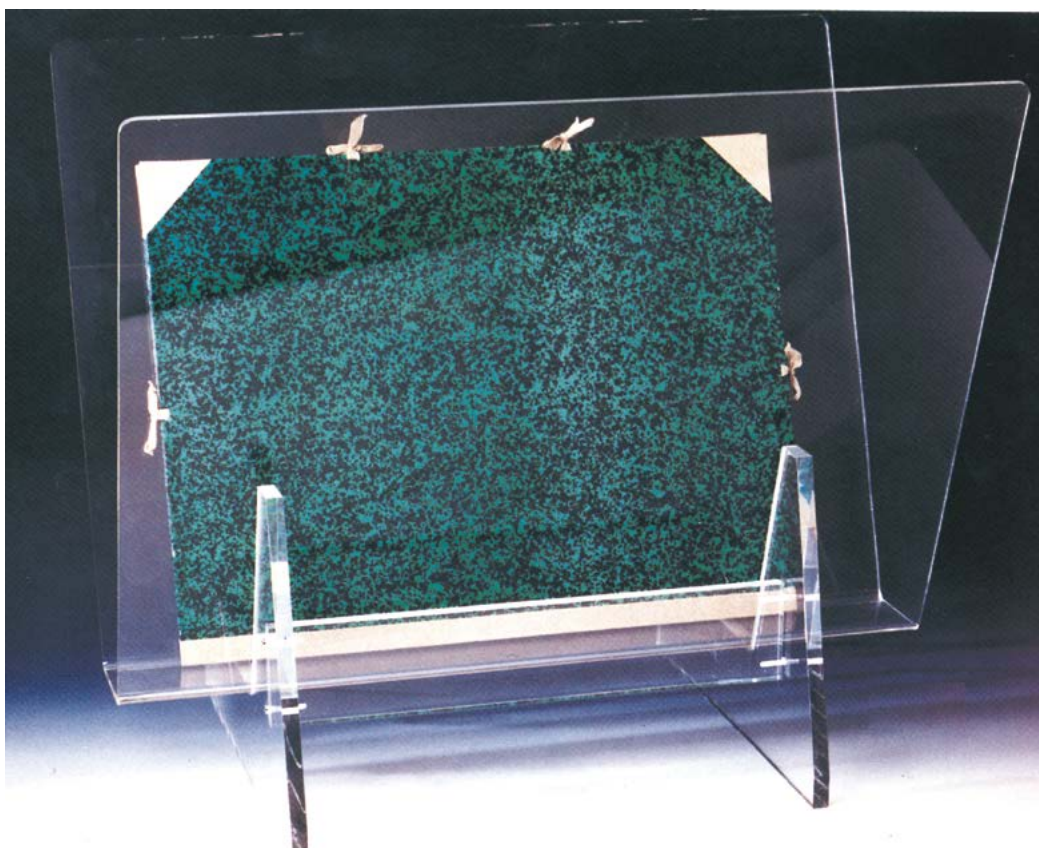

Porte-carton en Plexiglas®

Ouverture supérieure 60 cm.

Réf.	Désignation	Dim. en cm
B2230001	Porte carton Plexiglas®	H 75 x L 100 x P 12